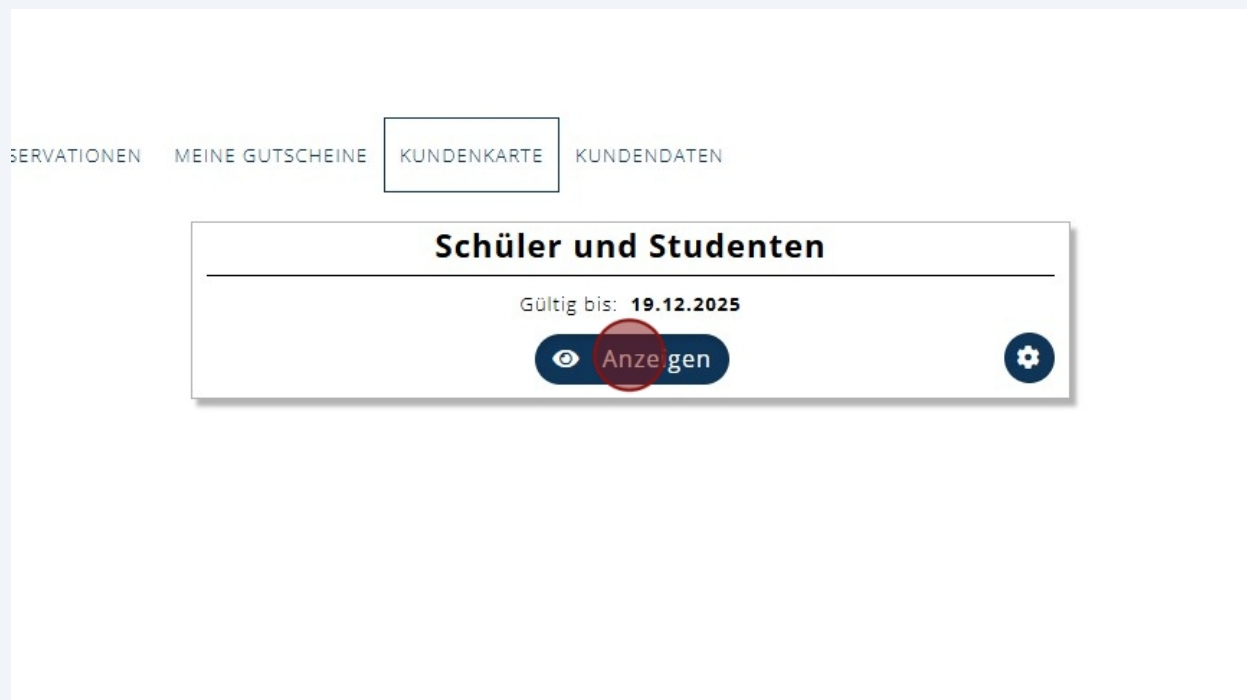

14 Klicken Sie auf "Anzeigen"

15 Hier können Sie erneut Ihre Kundenkarte ins Wallet speichern. Ausserdem können Sie hier Ihre Kartennummer kopieren.

16 Klicken Sie auf das Zahnrad

The screenshot shows a user interface for a customer card. At the top left, there are two tabs: 'KUNDENKARTE' and 'KUNDENDATEN'. Below them is a card titled 'Schüler und Studenten' with the text 'Gültig bis: 19.12.2025'. On the card, there is a blue button with an eye icon and the text 'Anzeigen', and a red gear icon. In the top right corner, a green notification box contains the text 'Erfolgreich' and 'Der Kartennummer wurde in die Zwischenablage kopiert'.