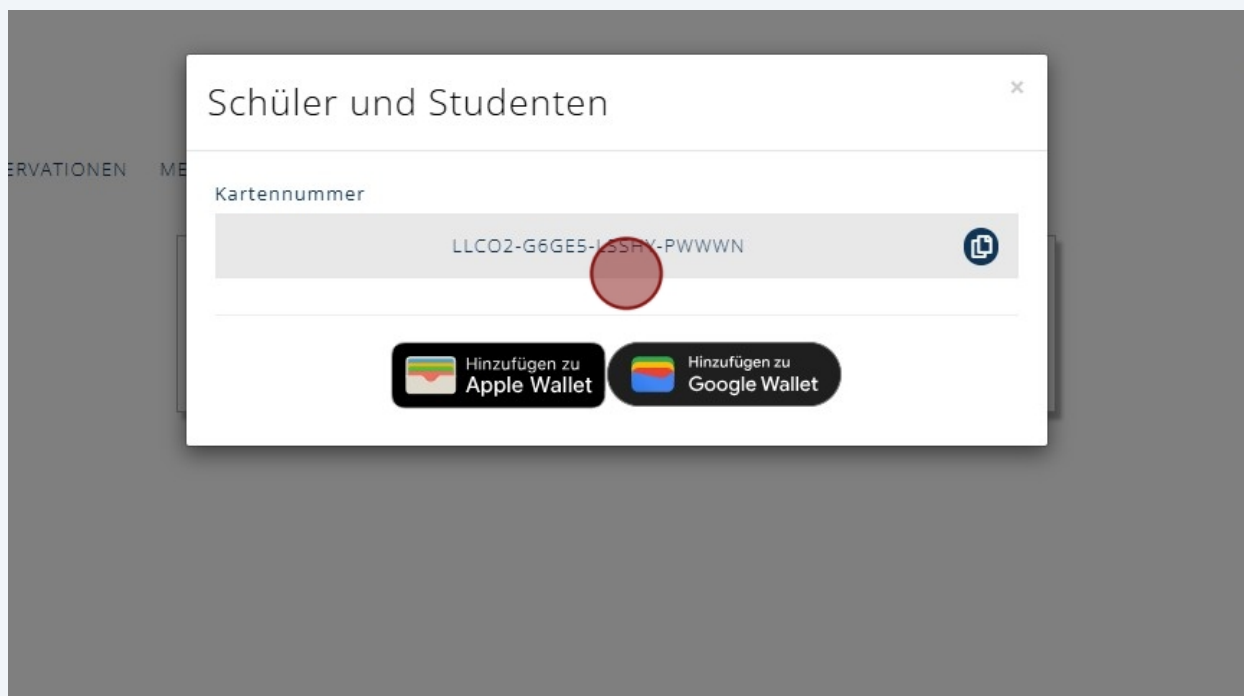

12

Hier können Sie nun die Kundenkarte ins Google oder Apple Wallet speichern, falls Sie dies möchten.

Überprüfen Sie gegebenenfalls ihren Spam Ordner, falls Sie keine E-Mail erhalten haben.

13

Über "Mein Konto" kommen Sie zum Kundenbereich.

14 Klicken Sie auf "Anzeigen"

15 Hier können Sie erneut Ihre Kundenkarte ins Wallet speichern. Ausserdem können Sie hier Ihre Kartennummer kopieren.

16 Klicken Sie auf das Zahnrad

The screenshot shows a user interface for a customer card. At the top left, there are two tabs: 'KUNDENKARTE' and 'KUNDENDATEN'. Below them is a card titled 'Schüler und Studenten' with the text 'Gültig bis: 19.12.2025'. On the card, there is a blue button with an eye icon and the text 'Anzeigen', and a red gear icon. In the top right corner, a green notification box contains the text 'Erfolgreich' and 'Der Kartennummer wurde in die Zwischenablage kopiert'.