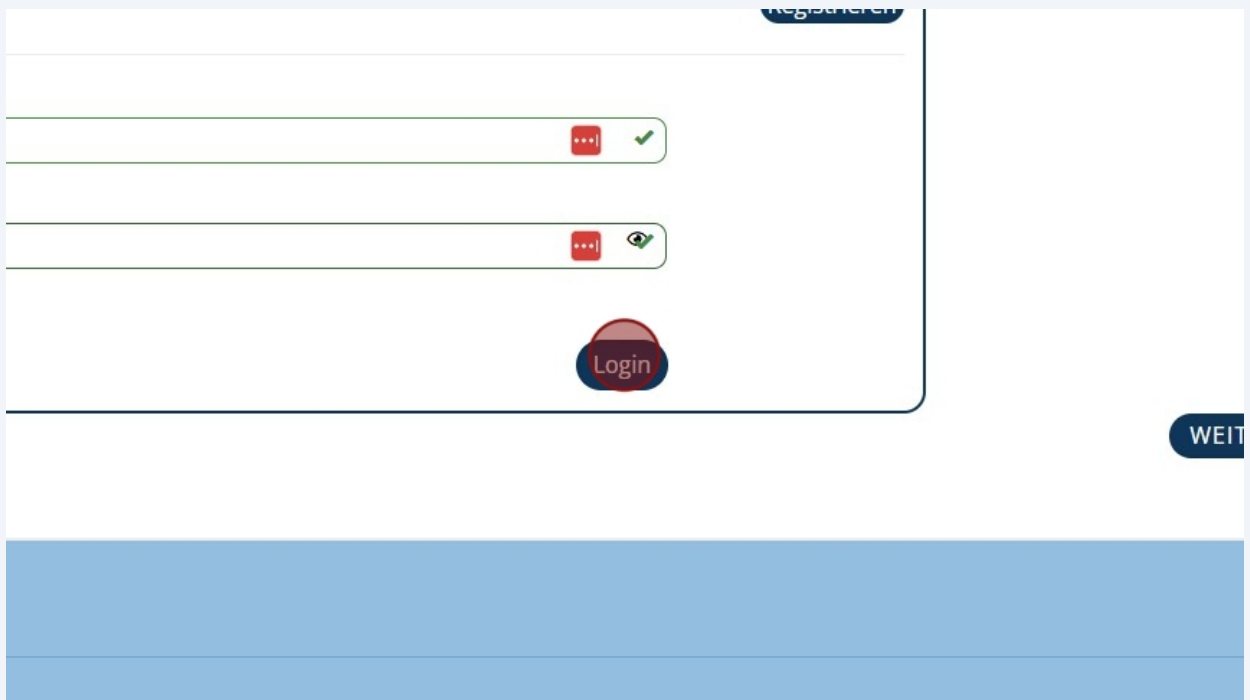

1

Kundenkarte

2

Konto

Anmelden

Benutzername/E-Mail

Passwort:

[Passwort vergessen?](#)

Log

6 Klicken Sie auf "Login"

7 Klicken Sie auf "Weiter"

8

Klicken Sie "Ich akzeptiere, dass Kundenkarten nicht rückerstattet oder umgetauscht werden können"

ZUSAMMENFASSUNG IHRE

Produkt

Schüler und Studenten