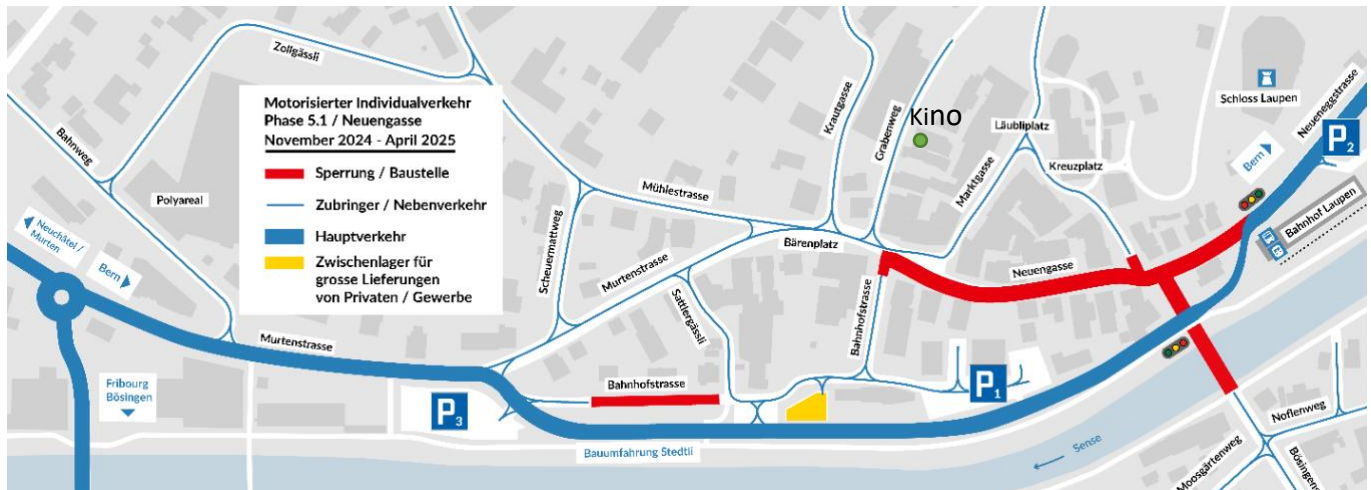

## Parkplatzsituation während der Bauphase Nov.24-Apr.25 der Stedtli-Sanierung

### Wie gelange ich zum Kino?

Geschätzte Kinobesucherin  
Geschätzter Kinobesucher

Ab dem 04.November 2024 ist die Neuengasse gesperrt.  
Ein Grossteil der Parkplätze im Stedtli ist während der Bauzeit nicht verfügbar.

Wir bitten Sie, in dieser Zeit die Parkplätze P1, P2 oder P3 zu benutzen.  
Das Kino ist zu Fuss jederzeit erreichbar.  
Für Gehbehinderte besteht die Möglichkeit, via Baumfahrg Stedtli resp. Murtenstrasse, per Auto in den Grabenweg zu gelangen (Zubringerdienst)