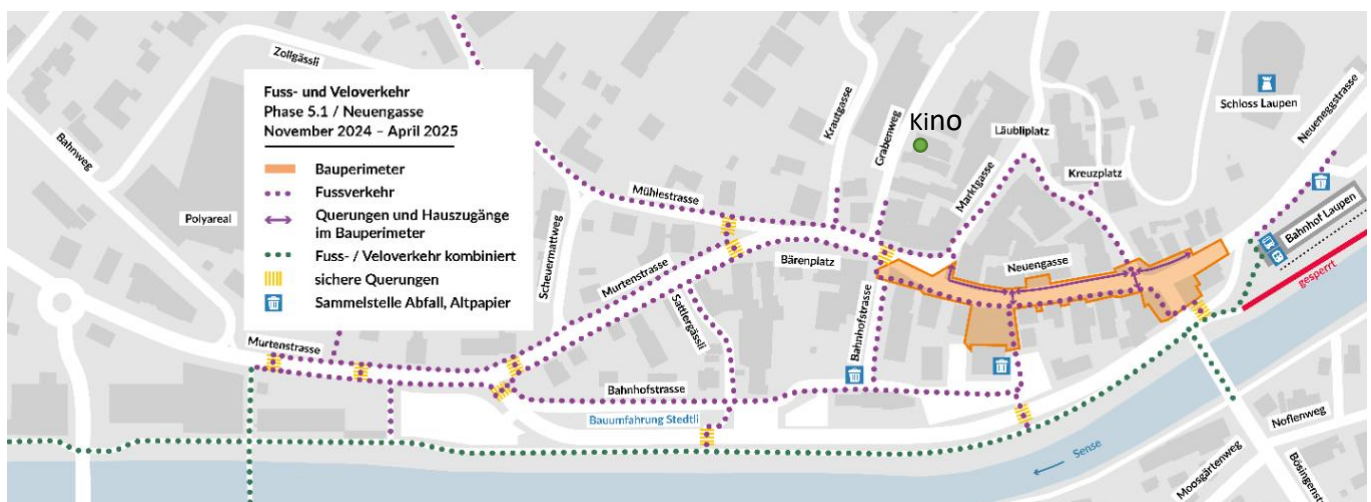

## Parkplatzsituation während der Bauphase Nov.24-Apr.25 der Stedtli-Sanierung

### Wie gelange ich zum Kino?

Geschätzte Kinobesucherin  
Geschätzter Kinobesucher

Ab dem 04.November 2024 ist die Neuengasse gesperrt.  
Ein Grossteil der Parkplätze im Stedtli ist während der Bauzeit nicht verfügbar.

Wir bitten Sie, in dieser Zeit die Parkplätze P1, P2 oder P3 zu benutzen.  
Das Kino ist zu Fuss jederzeit erreichbar.  
Für Gehbehinderte besteht die Möglichkeit, via Baumfahrg Stedtli resp. Murtenstrasse, per Auto in den Grabenweg zu gelangen (Zubringerdienst)